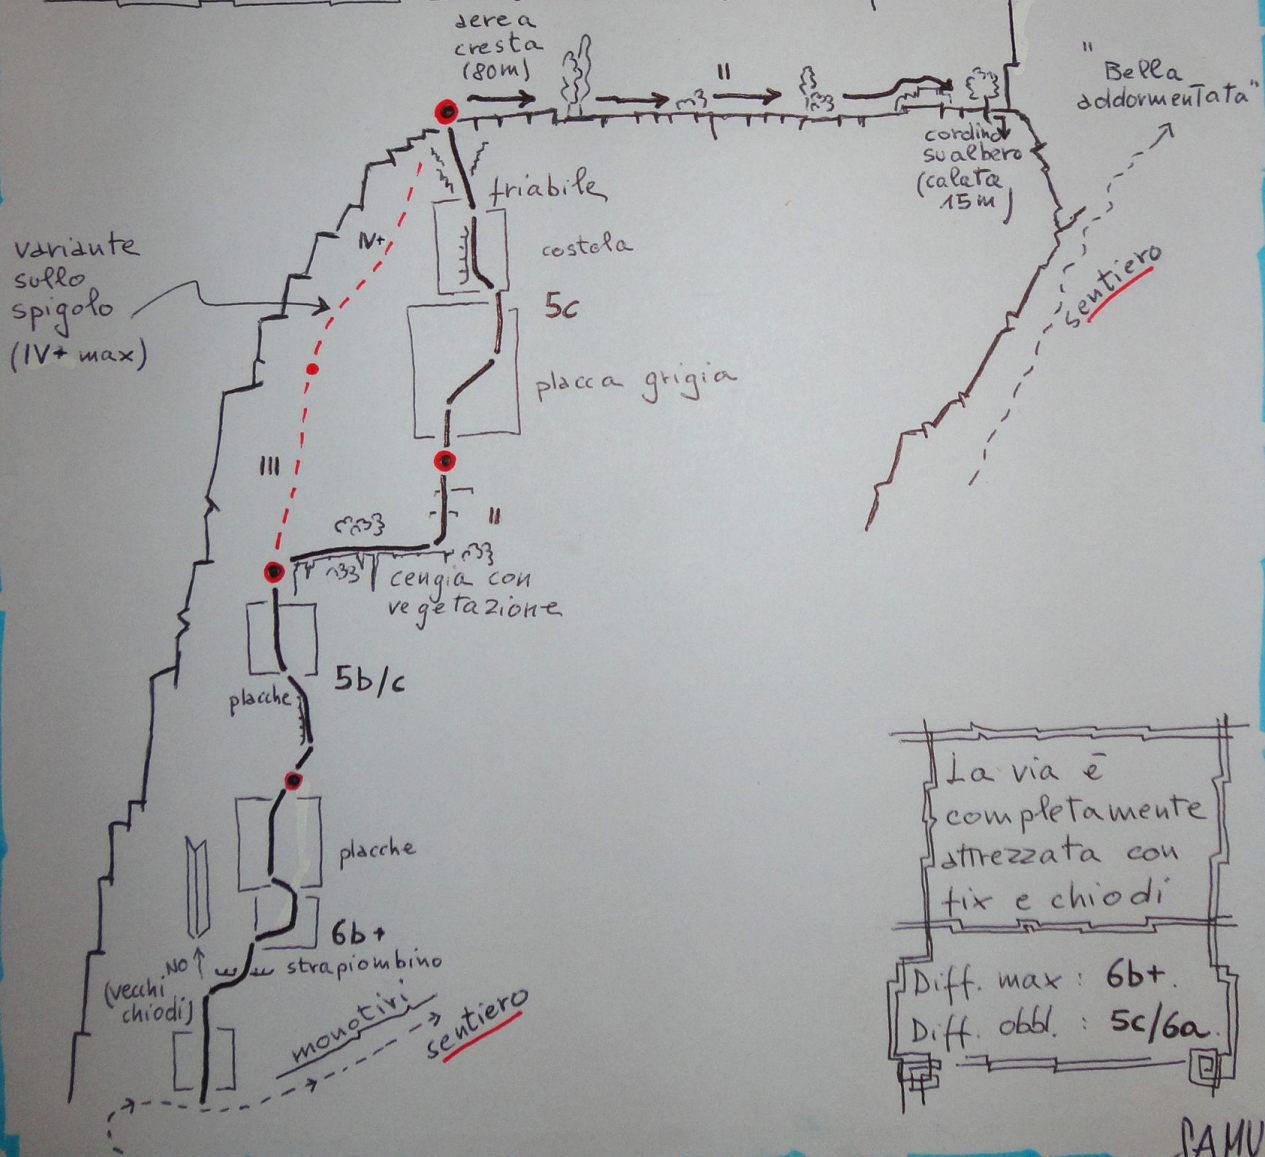

LE ROCHE - MONTE NERONE - App. marchigiana

"Il principe azzurro" (Eros Rossi - Angelo Vaudelli)

Logica salita, che si prefigge di vincere il bello spigolo inferiore delle Rocche sul suo lato destro.

Purtroppo, a causa della cattiva qualità della roccia degli ultimi due tiri, la via risulta penalizzata.

CONVIENE ABBINARLA CON LA "BELLA ADDORMENTATA" NELLA PARTE ALTA PERCORRENDO L'ESILE CRESTA COME RIPORTATO NEL DISEGNO.

! NON INTRAPRENDERE LA SALITA SE VI È GENTE NELLA SOTTOSTANTE FALESIA.

“Il principe azzurro” (GIALLO; in arancione la variante)

“La bella addormentata” (AZZURRO)